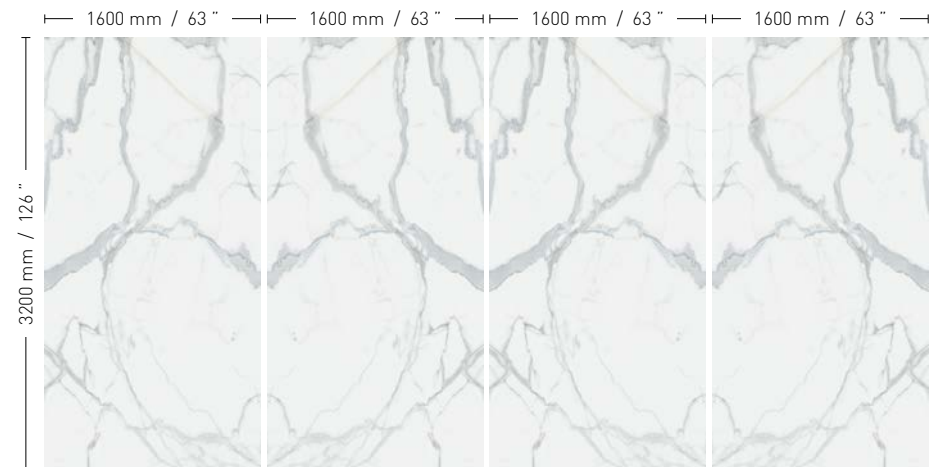

Kalos Bianco