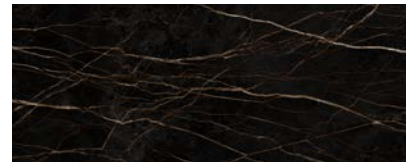

St. Laurent

mm / "	Mate / Matt	Pulido / Polished
6 / 0,24	•	
12 / 0,47	•	
20 / 0,79