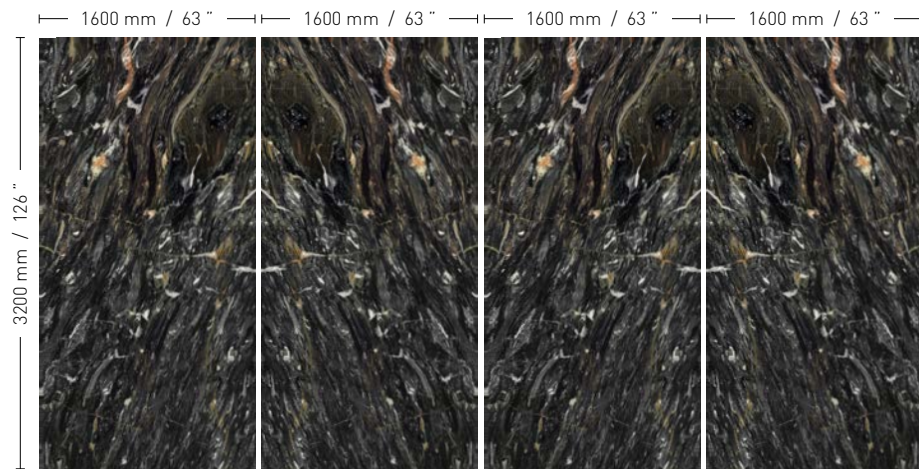

Supergrey

Fior di Bosco

Ferox

Diseño a libro

Design Bookmatch

Concerto

St. Laurent

Blackfalls