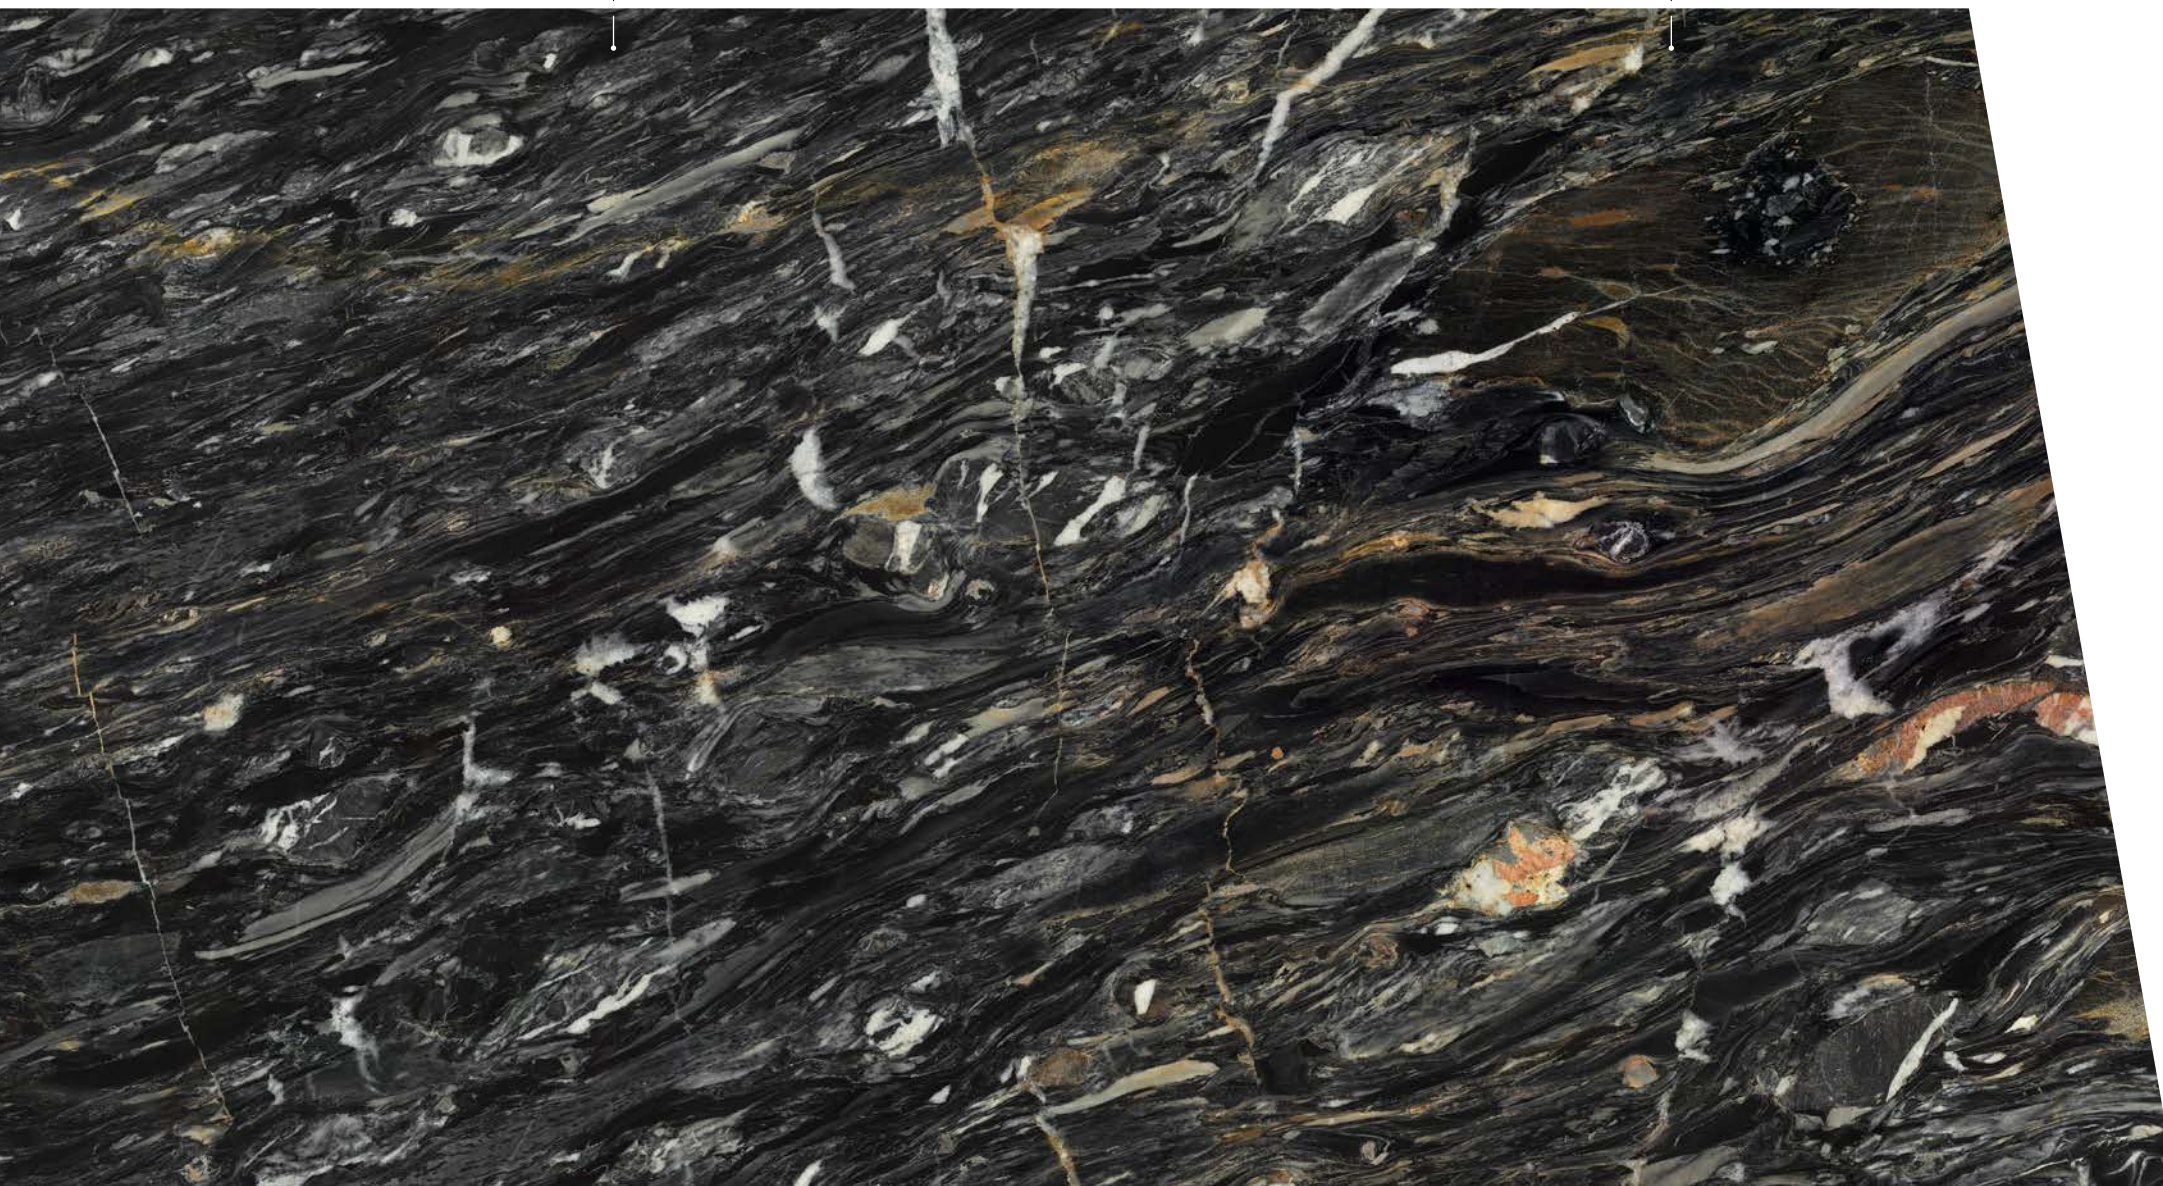

Blackfalls

ACABADO / FINISH
Mate / Matt

ACABADO / FINISH
Pulido / Polished