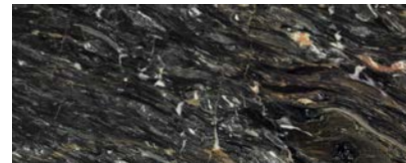

Ferox

mm / "	Mate / Matt	Pulido / Polished
6 / 0,24		
12 / 0,47	•	•
20 / 0,79		

Concerto

mm / "	Mate / Matt	Pulido / Polished
6 / 0,24		
12 / 0,47	•	•
20 / 0,79		

Blackfalls

mm / "	Mate / Matt	Pulido / Polished
6 / 0,24		
12 / 0,47	•	•
20 / 0,79		