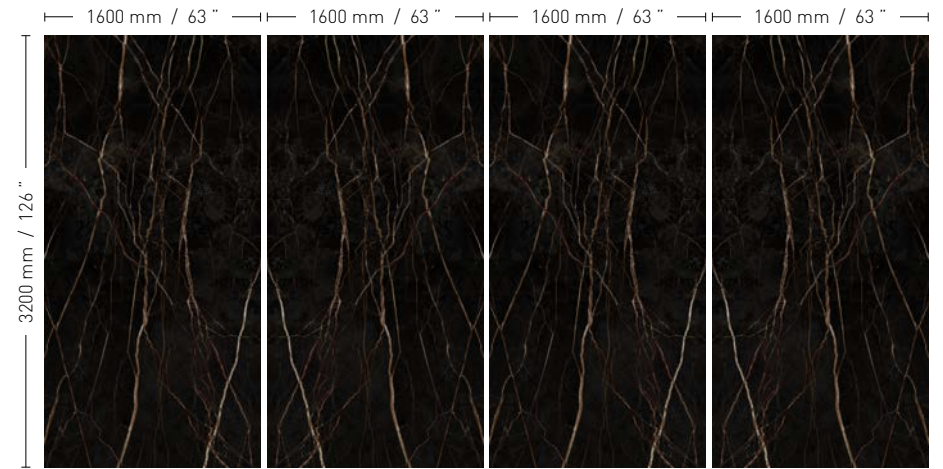

Supergrey

Fior di Bosco

Ferox

Diseño a libro

Design Bookmatch

Concerto

St. Laurent

Blackfalls