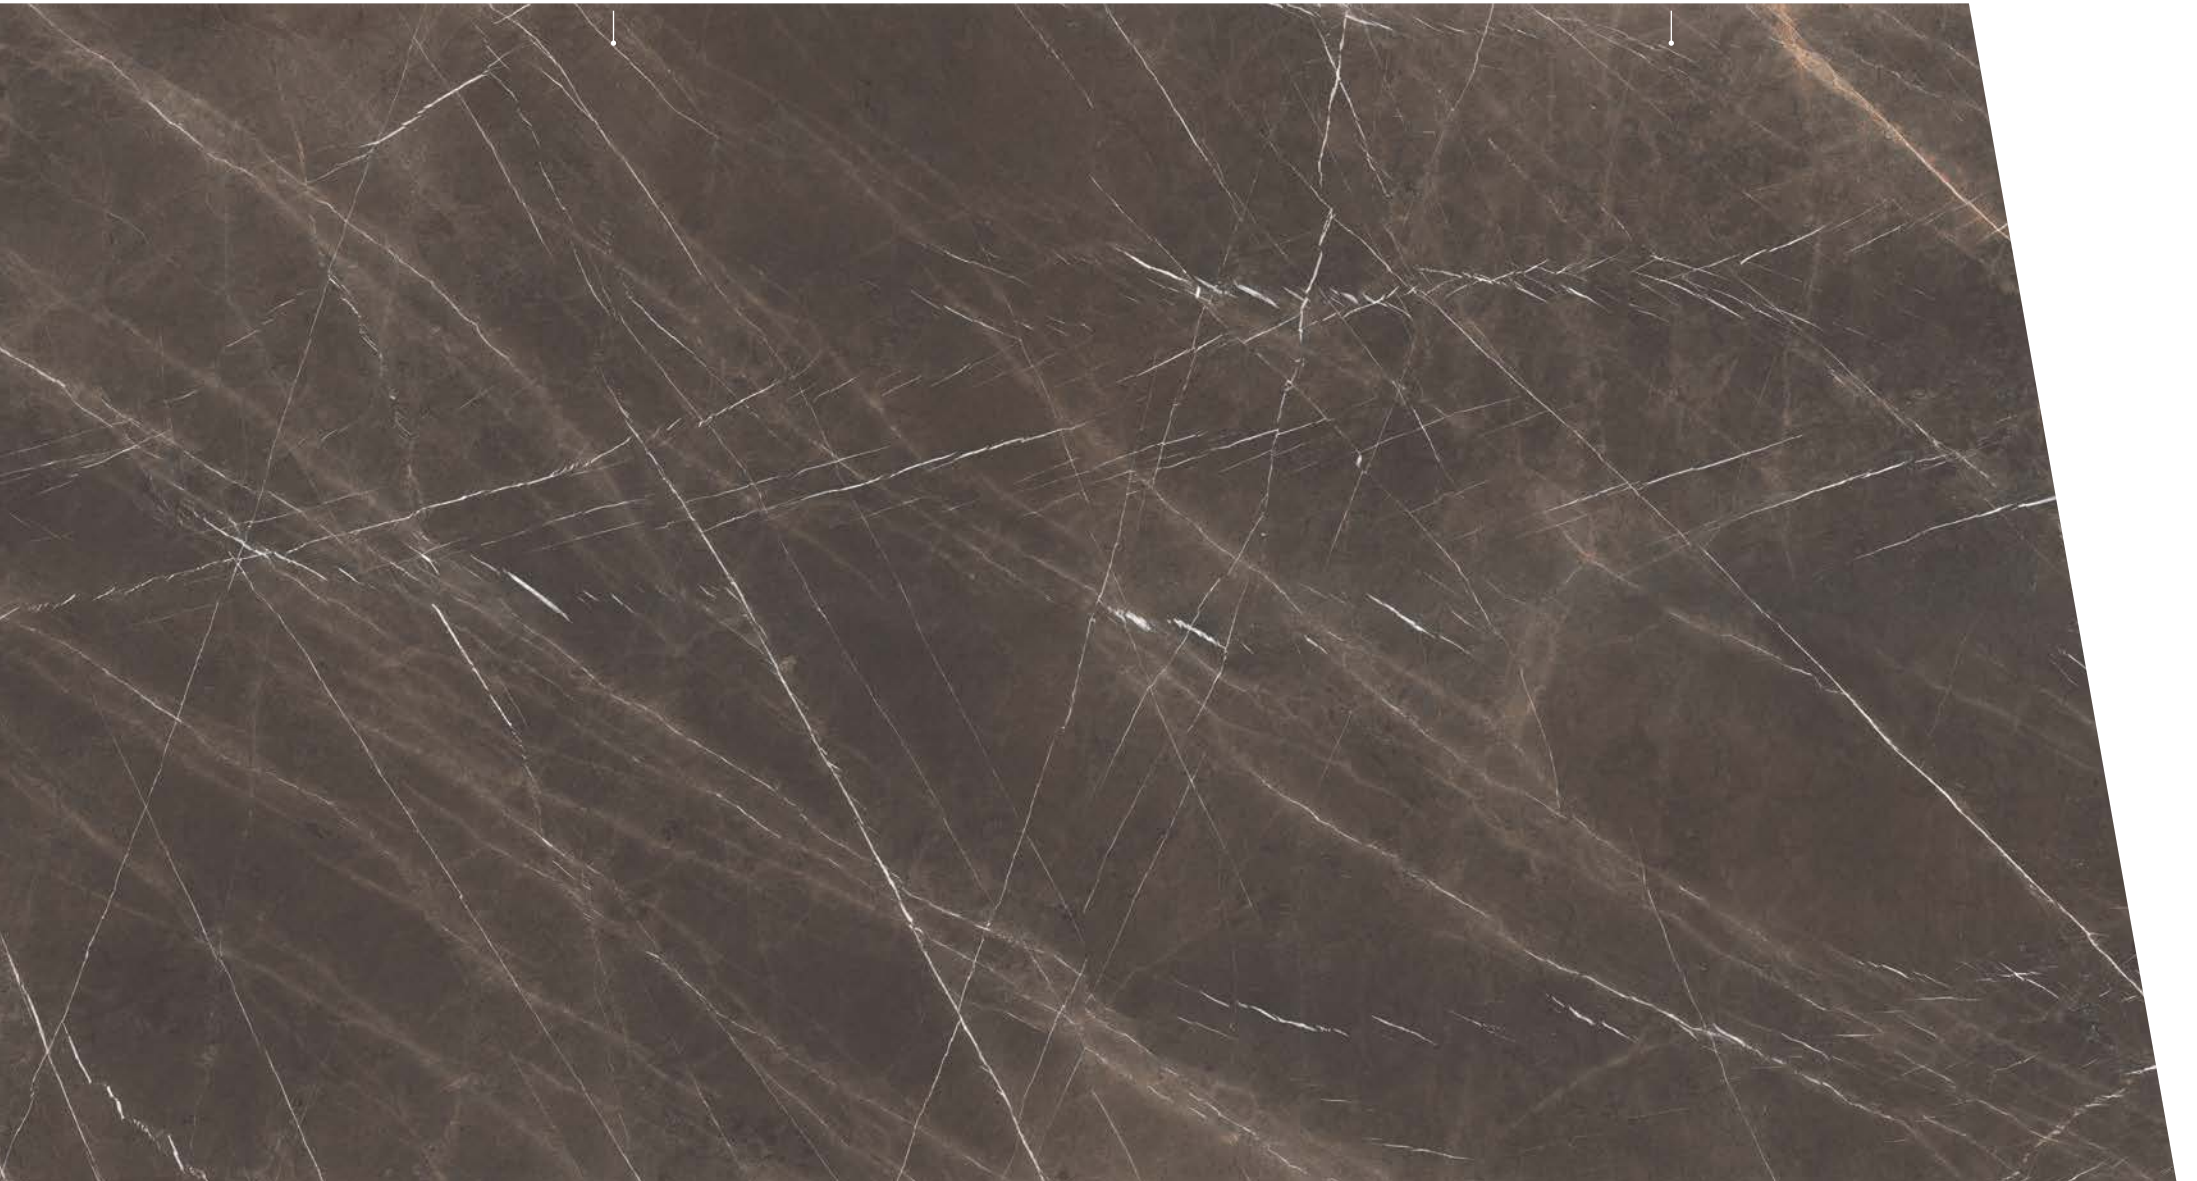

Ferox

ACABADO / FINISH
Mate / Matt

ACABADO / FINISH
Pulido / Polished