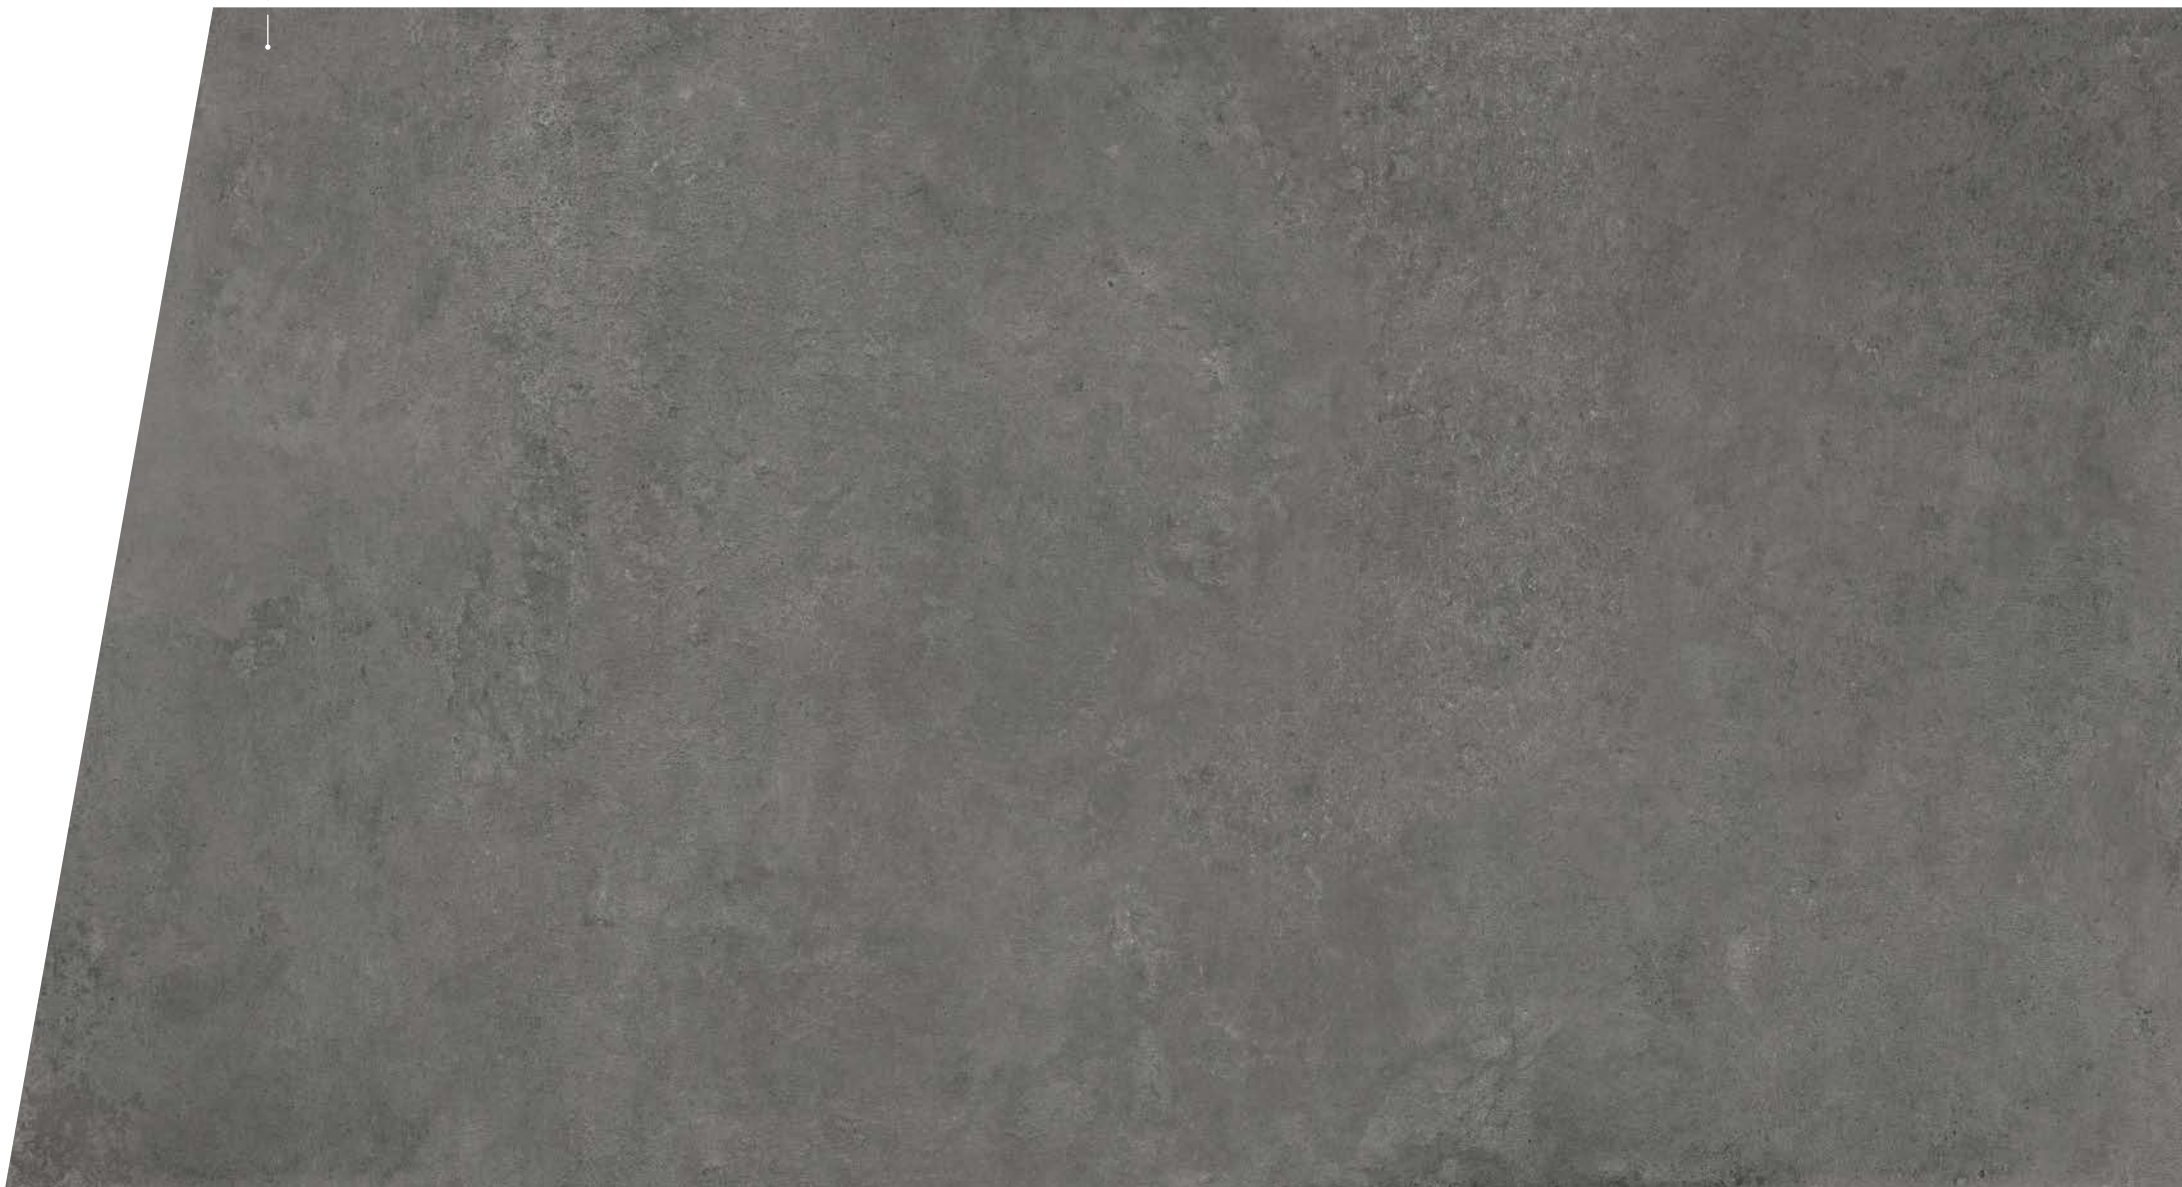

Fior di Bosco

ACABADO / FINISH
Mate / Matt

Tambora

ACABADO / FINISH

Mate / *Matt*

Esencial y elegante, Tambora rinde homenaje al proceso de la construcción, con un tono gris oscuro que evoca la estética más industrial.