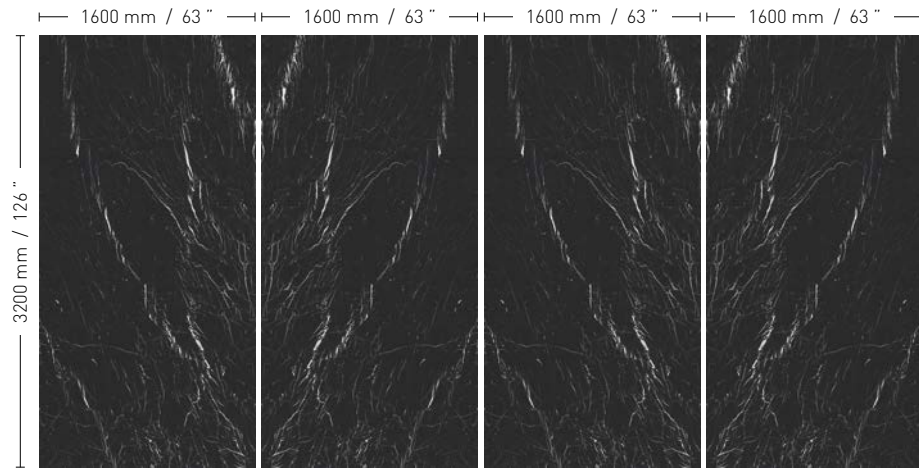

Supergrey

Fior di Bosco

Ferox

Diseño a libro

Design Bookmatch

Concerto

St. Laurent

Blackfalls