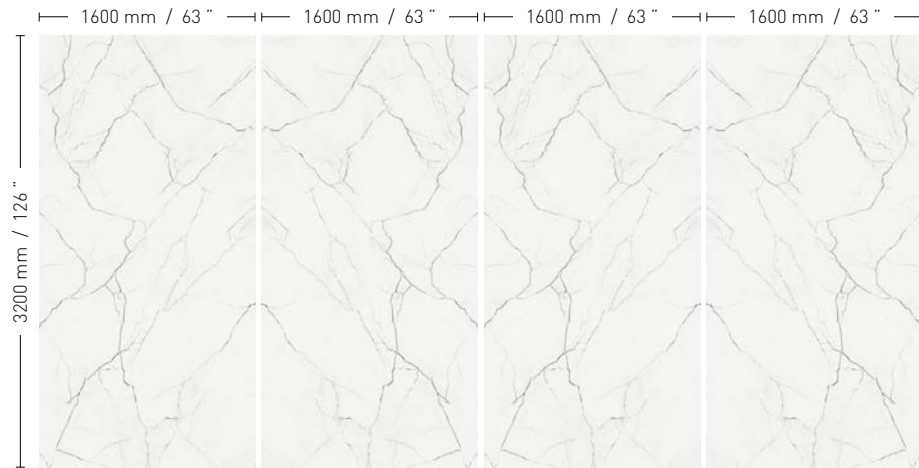

Diseño a libro

Design Bookmatch

Crystallo